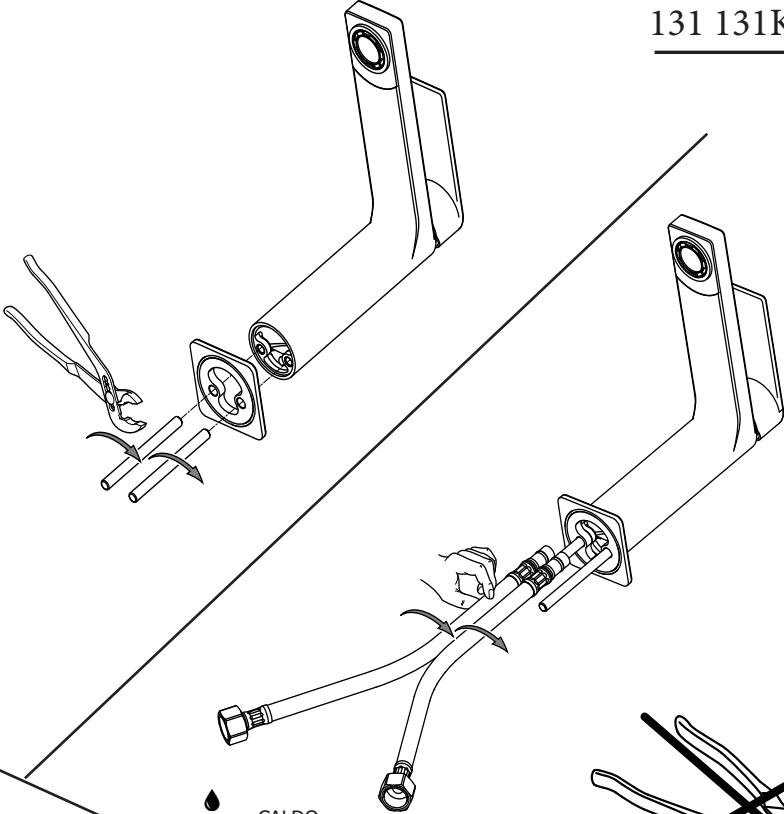

2

a

071 071K 075

081 081K 085

131 131K 135

b